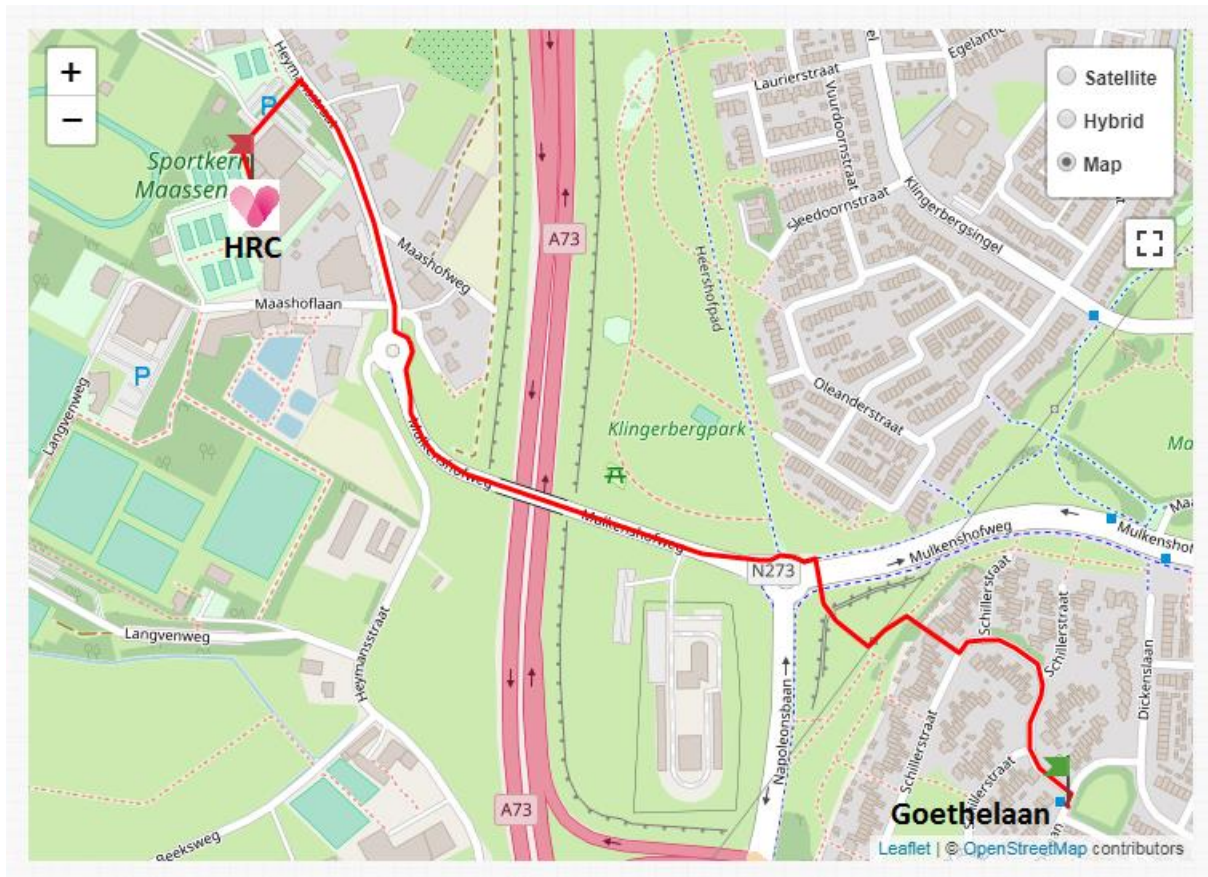

Richting bushalte | Richtung Bushaltestelle

Goethelaan (Venlo-Blerick)

Kaldenkirchen - Bushaltestelle Poststrasse (4 min vom Bahnhof)

Vertrek buslijn 1 | Abfahrt Buslinie 1

10:23 | 10:53 | 11:23

Aankomst | Ankunft Goethelaan

11:12 | 11:42 | 12:12

Lopen duurt ongeveer | Laufen dauert ungefähr 13 Minuten (1,3 km)

Aankomst eindbestemming | Ankunft Health & RacketClub

11:26 | 11:56 | 12:26

Link: <https://www.mapsdirections.info/en/draw-route-google-maps/viewMap.php?route=172664>

11:14 | 11:44 | 12:14

Lopen duurt ongeveer | Laufen dauert ungefähr 14 Minuten (1,4 km)

Aankomst eindbestemming | Ankunft Health & RacketClub

11:25 | 11:55 | 12:25

Link: <https://www.mapsdirections.info/en/draw-route-google-maps/viewMap.php?route=172664>

Link: <https://www.mapsdirections.info/en/draw-route-google-maps/viewMap.php?route=172598>

VANAF BUSSTATION BLERICK | AB BUSHALTESTELLE BLERICK

Vertrek buslijn 2 | Abfahrt Buslinie 2

11:05 | 11:35 | 12:05