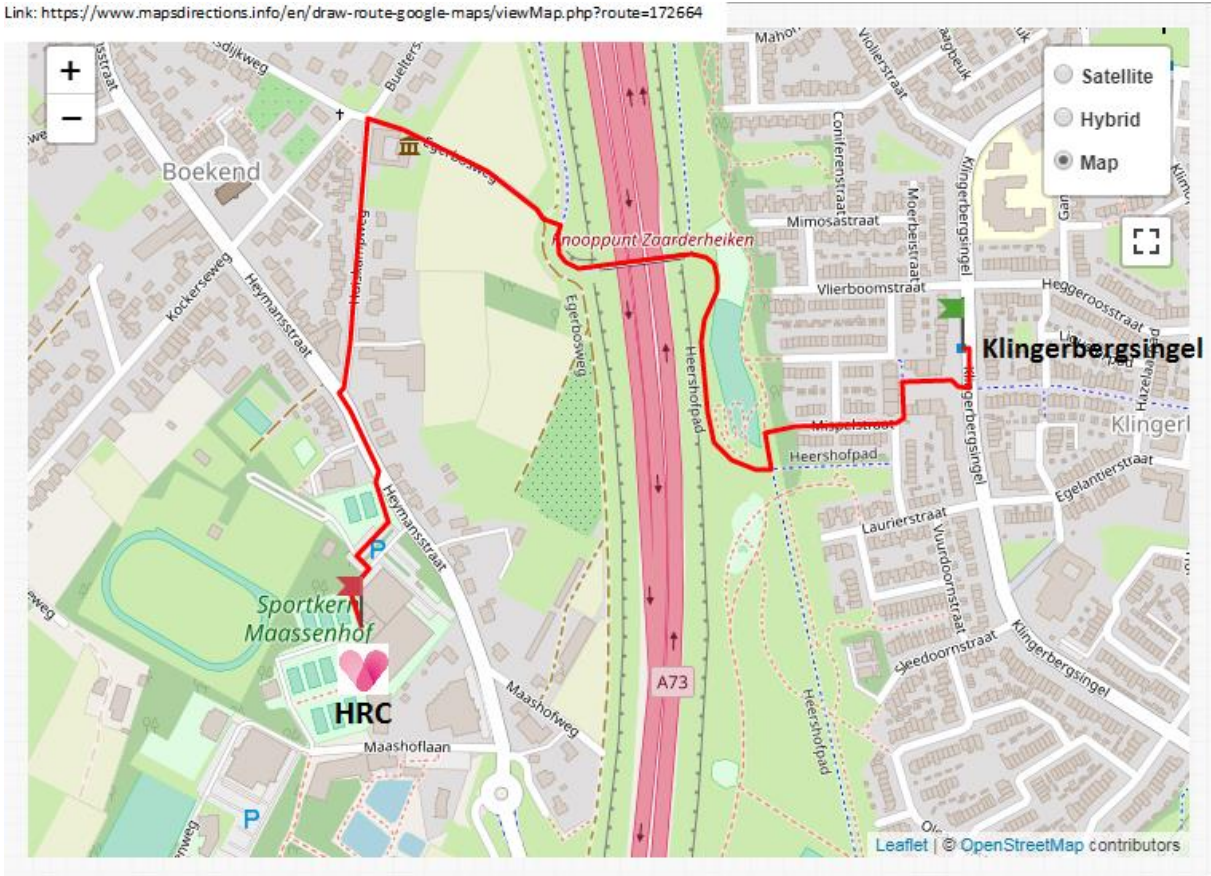

Buslijn | Buslinie 2

Station (Hbf) Venlo – Blerick Klingerberg

Richting bushalte | Richtung Bushaltestelle

Klingerbergsingel (Venlo-Blerick)

Vertrek buslijn 2 | Abfahrt Buslinie 2

11:00 | 11:30 | 12:00

Aankomst | Ankunft Klingerbergsingel

11:14 | 11:44 | 12:14

Lopen duurt ongeveer | Laufen dauert ungefähr 14 Minuten (1,4 km)

Aankomst eindbestemming | Ankunft Health & RacketClub

11:25 | 11:55 | 12:25

Link: <https://www.mapsdirections.info/en/draw-route-google-maps/viewMap.php?route=172664>

Link: <https://www.mapsdirections.info/en/draw-route-google-maps/viewMap.php?route=172598>

VANAF BUSSTATION BLERICK | AB BUSHALTESTELLE BLERICK

Vertrek buslijn 2 | Abfahrt Buslinie 2

11:05 | 11:35 | 12:05

Aankomst | Ankunft Klingerbergsingel

11:14 | 11:44 | 12:14

Lopen duurt ongeveer | Laufen dauert ungefähr 14 Minuten (1,4 km)

Aankomst eindbestemming | Ankunft Health & RacketClub

11:25 | 11:55 | 12:25